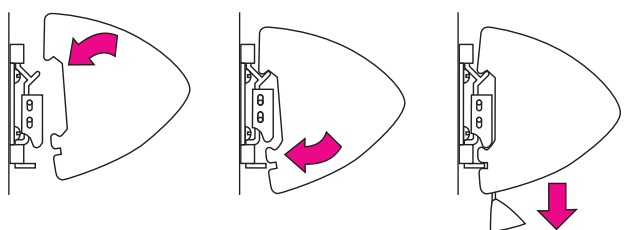

### Operation

Manually operated screen using roller spring mechanism.

### Installation

Unique channel fix 'click on – click off' installation brackets ensure ease of install. Supplied with both ceiling and wall brackets, hidden once installed.

A popular contemporary styled screen with a triangular shaped case in cool white finish, Eyeline feature easy to install brackets.

12 month guarantee.

Product Code	Dimension cm	Format	A Screen Width mm	B Screen Height mm	C View Width mm	D View Height mm	E Case Length mm	F Case Height mm	G Case Depth mm	H Overall Height mm	I Ext. Drop mm	Weight kg
EMS16W	160x160	1:1	1600	1600	1540	1540	1697	103	95	1703	na	9.5
EMS18W	180x180	1:1	1800	1800	1740	1740	1897	103	95	1903	na	10.5
EMS20W	200x200	1:1	2000	2000	1940	1940	2097	103	95	2103	na	12
EMS24W	240x240	1:1	2400	2400	2300	2300	2540	130	111	2530	na	20
EMS30W	300x300	1:1	3000	3000	2900	2900	3140	130	111	3130	na	27.5
EMV16W	120x160	4:3	1600	1200	1540	1140	1697	103	95	1703	370	9.5
EMV18W	135x180	4:3	1800	1350	1740	1290	1897	103	95	1903	420	10.5
EMV20W	150x200	4:3	2000	1500	1940	1440	2097	103	95	2103	470	12
EMV24W	180x240	4:3	2400	1800	2300	1700	2540	130	111	2531	570	20
EMV30W	225x300	4:3	3000	2250	2900	2150	3140	130	111	3130	720	27.5
EMW16W	90x160	16:9	1600	900	1540	840	1697	103	95	1703	670	9.5
EMW18W	102x180	16:9	1800	1020	1740	960	1897	103	95	1903	750	10.5
EMW20W	117x200	16:9	2000	1170	1940	1110	2097	103	95	2103	800	12
EMW24W	135x240	16:9	2400	1350	2300	1250	2540	130	111	2530	1020	20
EMW30W	169x300	16:9	3000	1690	2900	1590	3140	130	111	3130	1280	27.5
EBKT30	35mm Wall Extension Bracket											