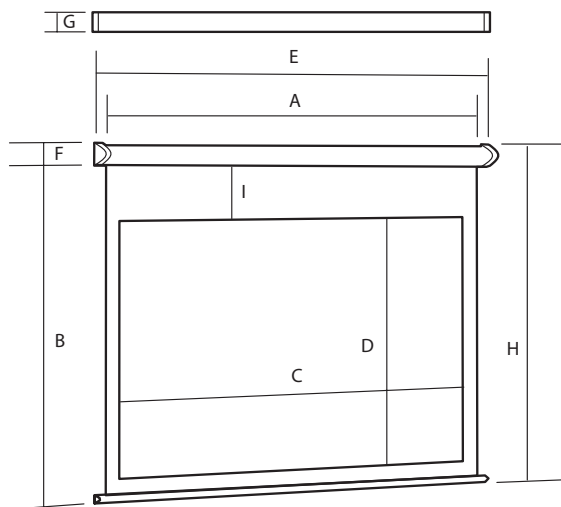

### Operation

Manually operated screen using roller spring mechanism.

### Installation

Unique channel fix 'click on – click off' installation brackets ensure ease of install. Supplied with both ceiling and wall brackets, hidden once installed.

A popular contemporary styled screen with a triangular shaped case in cool white finish, Eyeline feature easy to install brackets.

12 month guarantee.

Product Code	Dimension cm	Format	A Screen Width mm	B Screen Height mm	C View Width mm	D View Height mm	E Case Length mm	F Case Height mm	G Case Depth mm	H Overall Height mm	I Ext. Drop mm	Weight kg
EMS16W	160x160	1:1	1600	1600	1540	1540	1697	103	95	1703	na	9.5
EMS18W	180x180	1:1	1800	1800	1740	1740	1897	103	95	1903	na	10.5
EMS20W	200x200	1:1	2000	2000	1940	1940	2097	103	95	2103	na	12
EMS24W	240x240	1:1	2400	2400	2300	2300	2540	130	111	2530	na	20
EMS30W	300x300	1:1	3000	3000	2900	2900	3140	130	111	3130	na	27.5
EMV16W	120x160	4:3	1600	1200	1540	1140	1697	103	95	1703	370	9.5
EMV18W	135x180	4:3	1800	1350	1740	1290	1897	103	95	1903	420	10.5
EMV20W	150x200	4:3	2000	1500	1940	1440	2097	103	95	2103	470	12
EMV24W	180x240	4:3	2400	1800	2300	1700	2540	130	111	2531	570	20
EMV30W	225x300	4:3	3000	2250	2900	2150	3140	130	111	3130	720	27.5
EMW16W	90x160	16:9	1600	900	1540	840	1697	103	95	1703	670	9.5
EMW18W	102x180	16:9	1800	1020	1740	960	1897	103	95	1903	750	10.5
EMW20W	117x200	16:9	2000	1170	1940	1110	2097	103	95	2103	800	12
EMW24W	135x240	16:9	2400	1350	2300	1250	2540	130	111	2530	1020	20
EMW30W	169x300	16:9	3000	1690	2900	1590	3140	130	111	3130	1280	27.5
EBKT30	35mm Wall Extension Bracket											